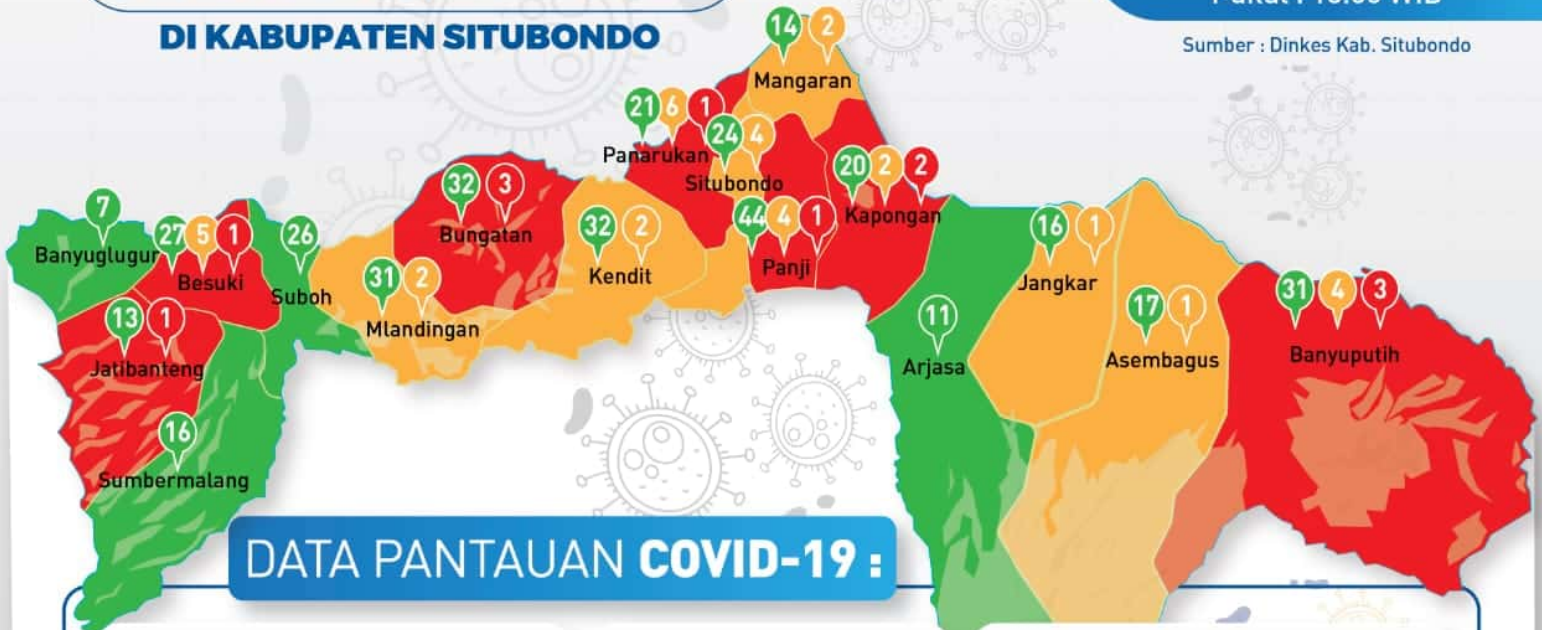

PEMERINTAH
KABUPATEN SITUBONDO

GUGUS TUGAS COVID-19
KABUPATEN SITUBONDO

PETA SEBARAN

COVID-19

DI KABUPATEN SITUBONDO

Update : 14 Mei 2020
Pukul : 18.00 WIB

Sumber : Dinkes Kab. Situbondo

DATA PANTAUAN COVID-19 :

382 ODP
+6

Dalam Pemantauan : 82
- Rawat Inap : 1
- Isolasi Mandiri : 81

Selesai Pemantauan : 300

33 PDP

Dalam Pengawasan : 3
- Rawat Inap : 1
- Isolasi Mandiri : 2

Selesai Pengawasan : 30

12 CONFIRM / POSITIF

⚠ DATA BERSIFAT KUMULATIF, SEHINGGA MESKIPUN TERDAPAT PASIEN SEMBUH, JUMLAH PASIEN POSITIF TIDAK BERUBAH DAN ZONA MERAH TIDAK BERGANTI.

#SholawatBentengCorona

situbondokab.go.id

[situbondokab](https://www.instagram.com/situbondokab)