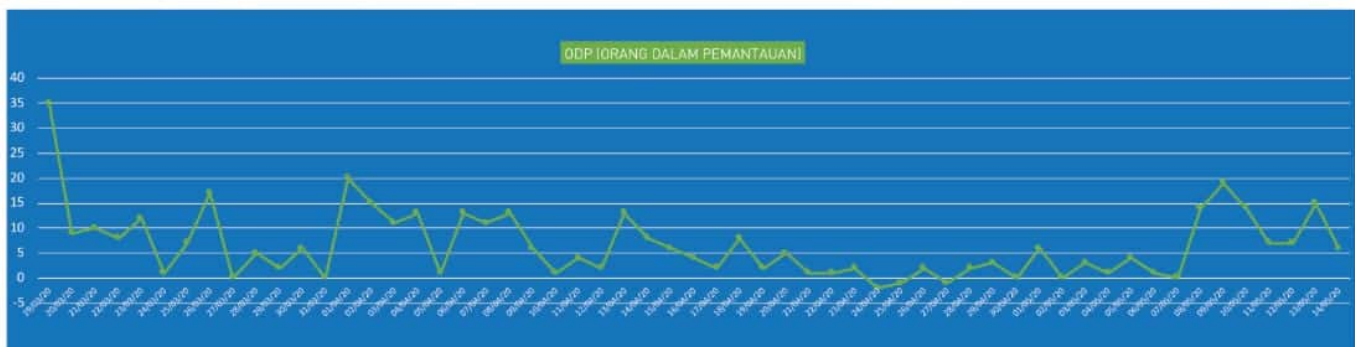

[situbondokab](https://twitter.com/situbondokab)

[Kabupaten Situbondo](https://www.youtube.com/KabupatenSitubondo)

PEMERINTAH
KABUPATEN SITUBONDO

GUGUS TUGAS COVID-19
KABUPATEN SITUBONDO

TRENDLINE HARIAN PERKEMBANGAN COVID-19