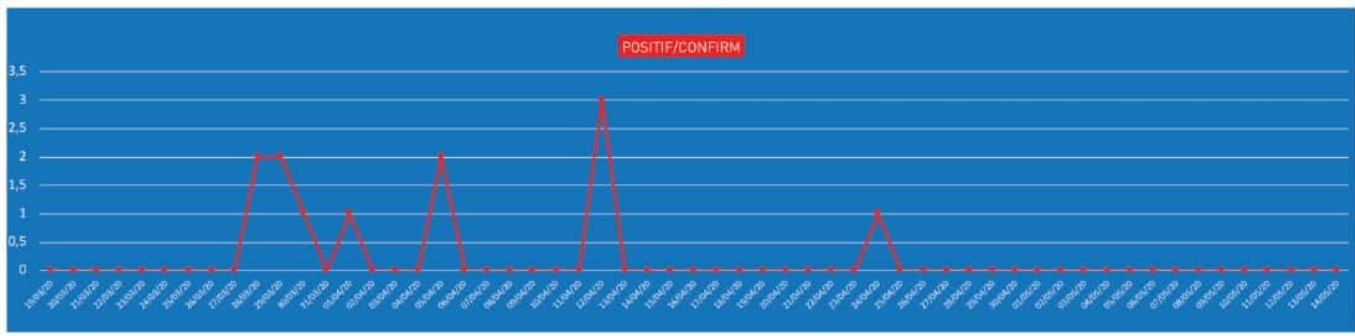

PEMERINTAH
KABUPATEN SITUBONDO

GUGUS TUGAS COVID-19
KABUPATEN SITUBONDO

TRENDLINE HARIAN PERKEMBANGAN COVID-19

382

33

12