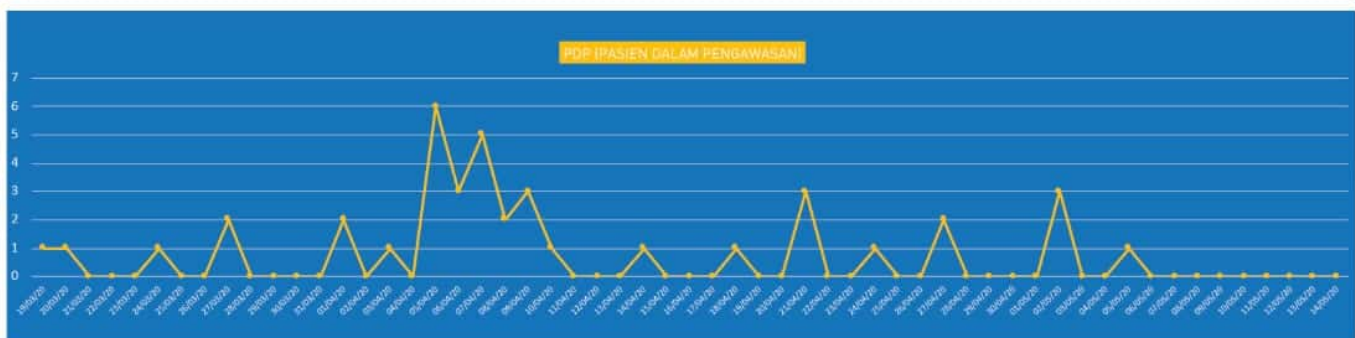

PEMERINTAH
KABUPATEN SITUBONDO

GUGUS TUGAS COVID-19
KABUPATEN SITUBONDO

TRENDLINE HARIAN PERKEMBANGAN COVID-19

382

33

12